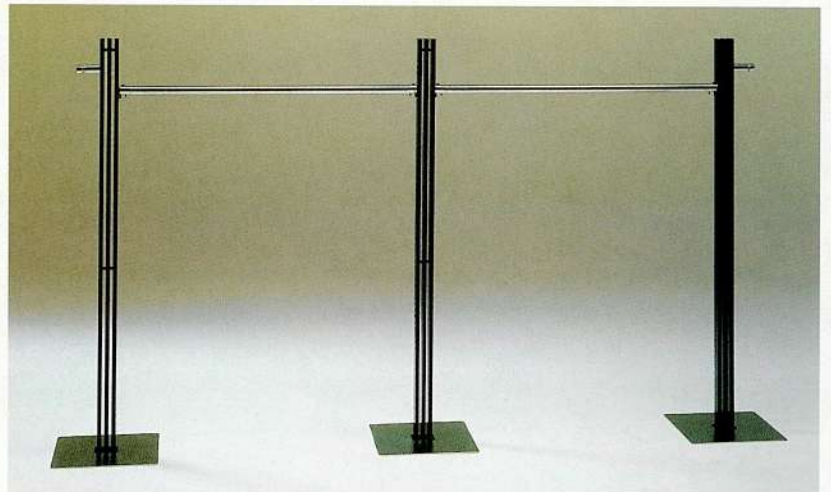

24 SERIES

YSY24-5

棚
W:1670(1270) D:600 H:1600

YSY24-6

棚
W:2940(2540) D:600 H:1600

YSY24-8

シングルハンガーラック
W:1670(1270) D:400 H:1600

YSY24-9

ハンガーラック
W:2940(2540) D:400 H:1600

YSY24-10

ハンガーラック
W:2685(2285) D:1415 H:1600

【マテリアル】 スチール：黒塗装・クロームメッキナシ地 クリヤーマットアクリル

POLE