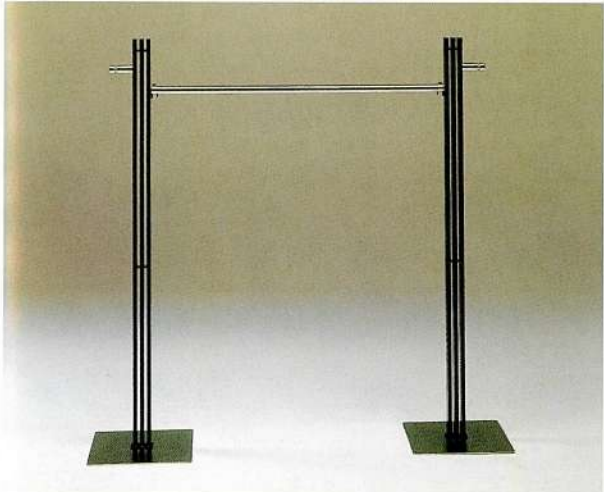

24 SERIES

YSY24-5

棚
W:1670(1270) D:600 H:1600

YSY24-6

棚
W:2940(2540) D:600 H:1600

YSY24-8

シングルハンガーラック
W:1670(1270) D:400 H:1600

YSY24-9

ハンガーラック
W:2940(2540) D:400 H:1600

YSY24-10

ハンガーラック
W:2685(2285) D:1415 H:1600

【マテリアル】 スチール：黒塗装・クロームメッキナシ地 クリヤーマットアクリル

POLE