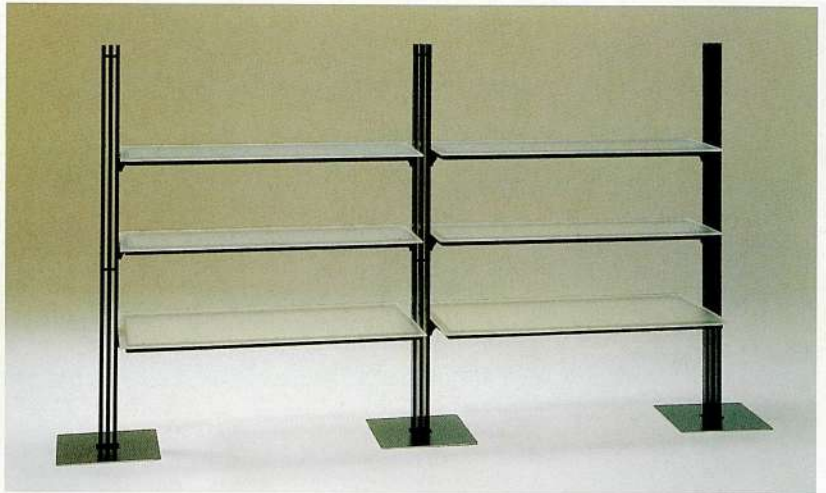

24 SERIES

YSY24-5

棚
W:1670(1270) D:600 H:1600

YSY24-6

棚
W:2940(2540) D:600 H:1600

YSY24-8

シングルハンガーラック
W:1670(1270) D:400 H:1600

YSY24-9

ハンガーラック
W:2940(2540) D:400 H:1600

YSY24-10

ハンガーラック
W:2685(2285) D:1415 H:1600

【マテリアル】 スチール：黒塗装・クロームメッキナシ地 クリヤーマットアクリル

POLE