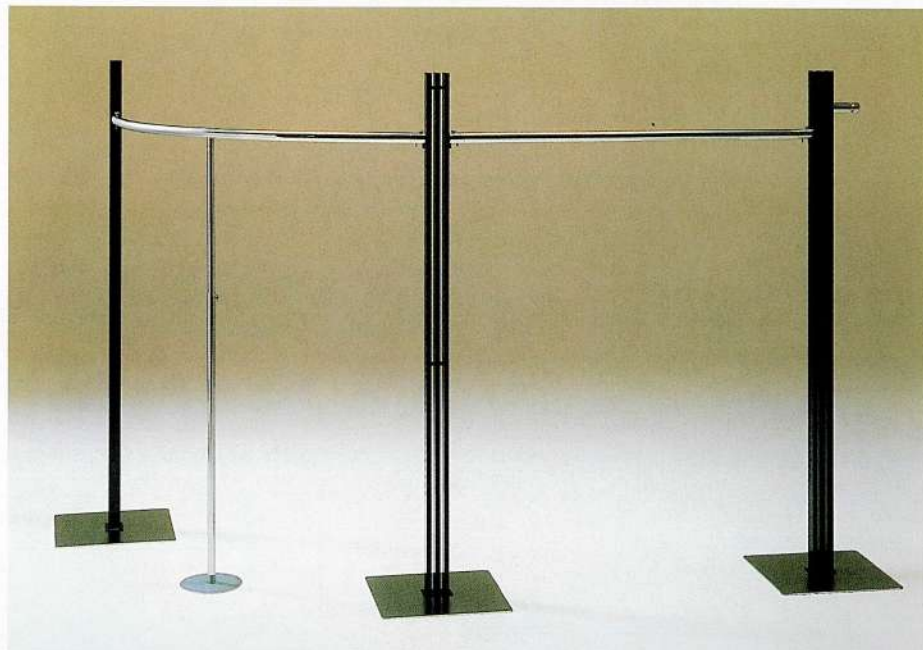

24 SERIES

YSY24-5

棚
W:1670(1270) D:600 H:1600

YSY24-6

棚
W:2940(2540) D:600 H:1600

YSY24-8

シングルハンガーラック
W:1670(1270) D:400 H:1600

YSY24-9

ハンガーラック
W:2940(2540) D:400 H:1600

YSY24-10

ハンガーラック
W:2685(2285) D:1415 H:1600

【マテリアル】 スチール：黒塗装・クロームメッキナシ地 クリヤーマットアクリル

POLE