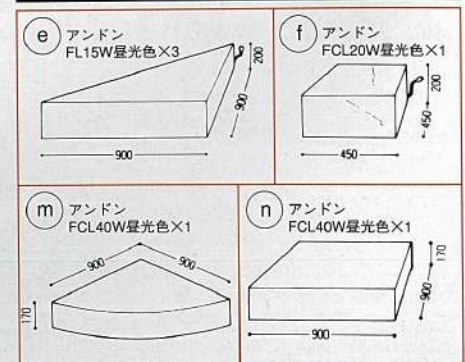

YST9093及びYST22の共通パーツアタッチメント

【マテリアル】 木FRP：オフホワイト塗装 アンドン：t5mm乳半アクリル・FL15W、FCL20W/40W（昼光色）