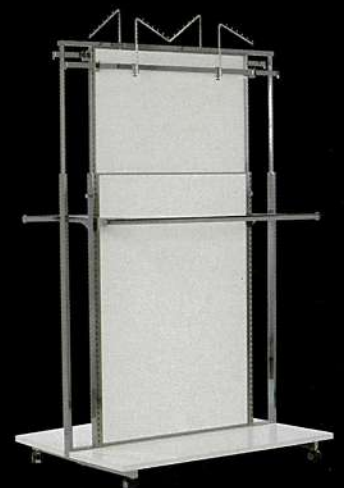

# FURNITURE CATALOGUE

YCK 001(900)

SIZE W900 D450 H1350~2100  
MATERIAL 背パネル：白ポリ 本体：クロームメッキ  
※ストック設定無し

YCK 001(1200)

SIZE W1200 D450 H1350~2100  
MATERIAL 背パネル：白ポリ 本体：クロームメッキ

OPTION LED 棚下照明

PARTS ハンガーラック

PARTS 棚板2段、ストックボックス

PARTS 棚板、ハンガーラック(両面)

PARTS フェイスアウト、ハンガーラック

PARTS 棚板3段、ストックボックス

PARTS フェイスアウト、ハンガーラック(両面)