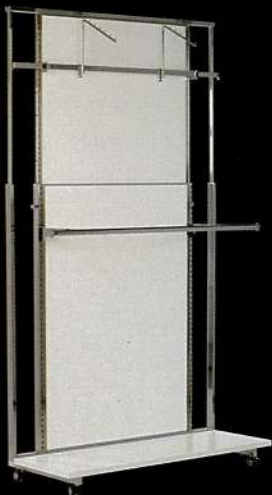

# FURNITURE CATALOGUE

YCK 001(900)

SIZE W900 D450 H1350~2100  
MATERIAL 背パネル：白ポリ 本体：クロームメッキ  
※ストック設定無し

YCK 001(1200)

SIZE W1200 D450 H1350~2100  
MATERIAL 背パネル：白ポリ 本体：クロームメッキ

OPTION LED 棚下照明

PARTS ハンガーラック

PARTS 棚板2段、ストックボックス

PARTS 棚板、ハンガーラック(両面)

PARTS フェイスアウト、ハンガーラック

PARTS 棚板3段、ストックボックス

PARTS フェイスアウト、ハンガーラック(両面)