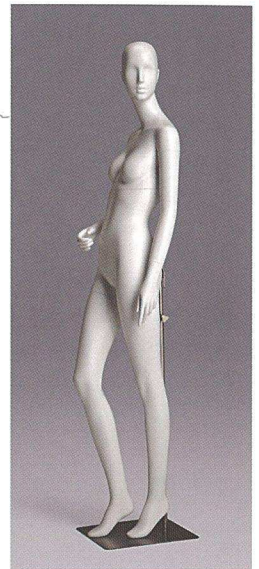

## YFUA142

He : 186.5 cm  
 B : 79.5 cm  
 W : 60.0 cm  
 H : 85.0 cm  
 Width : 68.0 cm  
 Depth : 32.0 cm  
 ヒール高 : 8.0 cm  
 靴サイズ : 23.0 cm

レッグ Y3  
 差し込み式手首金具、パネ式足金具

## YFUA143

He : 187.0 cm  
 B : 80.0 cm  
 W : 60.5 cm  
 H : 86.0 cm  
 Width : 67.0 cm  
 Depth : 32.0 cm  
 ヒール高 : 8.0 cm  
 靴サイズ : 23.0 cm

レッグ Y3  
 差し込み式手首金具、パネ式足金具

YFUA144

He : 187.0 cm  
B : 80.0 cm  
W : 60.5 cm  
H : 86.0 cm  
Width : 68.0 cm  
Depth : 32.0 cm  
ヒール高 : 8.0 cm  
靴サイズ : 23.0 cm

レッグ Y3  
差し込み式手首金具、パネ式足金具

YFUA145

He : 185.0 cm  
B : 80.0 cm  
W : 59.5 cm  
H : 86.0 cm  
Width : 53.0 cm  
Depth : 43.0 cm  
ヒール高 : 8.0 cm  
靴サイズ : 23.0 cm

レッグ Y3  
差し込み式手首金具、パネ式足金具

YFUA146

He : 185.0 cm  
B : 79.5 cm  
W : 59.0 cm  
H : 85.5 cm  
Width : 60.0 cm  
Depth : 41.0 cm  
ヒール高 : 8.0 cm  
靴サイズ : 23.0 cm

レッグ Y3  
差し込み式手首金具、パネ式足金具

YFUA147

He : 185.0 cm  
B : 79.5 cm  
W : 59.0 cm  
H : 85.5 cm  
Width : 96.0 cm  
Depth : 32.0 cm  
ヒール高 : 8.0 cm  
靴サイズ : 23.0 cm

レッグ Y3  
差し込み式手首金具、パネ式足金具

YFUA148

He : 186.0 cm  
B : 80.0 cm  
W : 59.0 cm  
H : 86.0 cm  
Width : 71.0 cm  
Depth : 63.0 cm  
ヒール高 : 8.0 cm  
靴サイズ : 23.0 cm