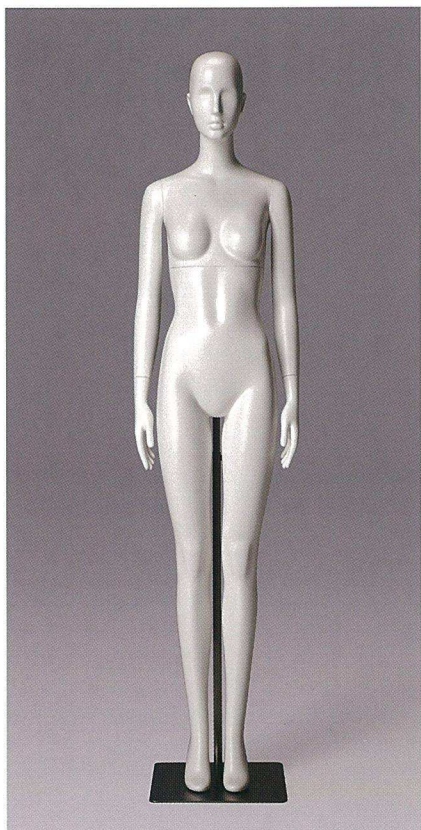

# N e n u

**neutral** ... しばられないしなやかさ。

**no-gender** ... とらわれない自由さ。

**naturally** ... 「確かな自分」でいること。

強く / しなやかに / 可愛らしく /  
かっこよく / ポップに / エレガントに...

幅広く異なるテイストにフィットする現代の女性像。  
ヤマトマネキンが提案する新しいエレガンスです。

## YFUA140

He : 185.0 cm  
 B : 80.0 cm  
 W : 59.5 cm  
 H : 86.5 cm  
 Width : 45.5 cm  
 Depth : 28.0 cm  
 ヒール高 : 8.0 cm  
 靴サイズ : 23.0 cm

レッグ Y3  
 差し込み式手首金具

## YFUA141

He : 186.5 cm  
 B : 79.5 cm  
 W : 60.0 cm  
 H : 85.0 cm  
 Width : 62.0 cm  
 Depth : 36.0 cm  
 ヒール高 : 8.0 cm  
 靴サイズ : 23.0 cm

レッグ Y3  
 差し込み式手首金具、パネ式足金具