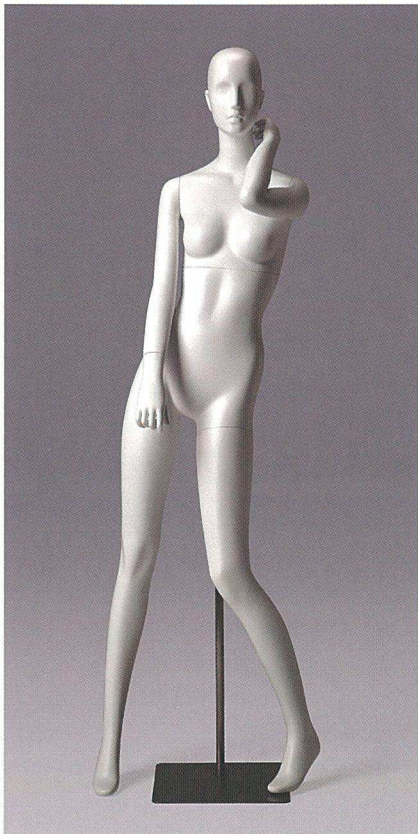

## YFUA142

He : 186.5 cm  
 B : 79.5 cm  
 W : 60.0 cm  
 H : 85.0 cm  
 Width : 68.0 cm  
 Depth : 32.0 cm  
 ヒール高 : 8.0 cm  
 靴サイズ : 23.0 cm

レッグ Y3  
 差し込み式手首金具、パネ式足金具

## YFUA143

He : 187.0 cm  
 B : 80.0 cm  
 W : 60.5 cm  
 H : 86.0 cm  
 Width : 67.0 cm  
 Depth : 32.0 cm  
 ヒール高 : 8.0 cm  
 靴サイズ : 23.0 cm

レッグ Y3  
 差し込み式手首金具、パネ式足金具

YFUA144

He : 187.0 cm  
B : 80.0 cm  
W : 60.5 cm  
H : 86.0 cm  
Width : 68.0 cm  
Depth : 32.0 cm  
ヒール高 : 8.0 cm  
靴サイズ : 23.0 cm

レッグ Y3  
差し込み式手首金具、パネ式足金具

YFUA145

He : 185.0 cm  
B : 80.0 cm  
W : 59.5 cm  
H : 86.0 cm  
Width : 53.0 cm  
Depth : 43.0 cm  
ヒール高 : 8.0 cm  
靴サイズ : 23.0 cm

レッグ Y3  
差し込み式手首金具、パネ式足金具

YFUA146

He : 185.0 cm  
B : 79.5 cm  
W : 59.0 cm  
H : 85.5 cm  
Width : 60.0 cm  
Depth : 41.0 cm  
ヒール高 : 8.0 cm  
靴サイズ : 23.0 cm

レッグ Y3  
差し込み式手首金具、パネ式足金具

YFUA147

He : 185.0 cm  
B : 79.5 cm  
W : 59.0 cm  
H : 85.5 cm  
Width : 96.0 cm  
Depth : 32.0 cm  
ヒール高 : 8.0 cm  
靴サイズ : 23.0 cm

レッグ Y3  
差し込み式手首金具、パネ式足金具

YFUA148

He : 186.0 cm  
B : 80.0 cm  
W : 59.0 cm  
H : 86.0 cm  
Width : 71.0 cm  
Depth : 63.0 cm  
ヒール高 : 8.0 cm  
靴サイズ : 23.0 cm