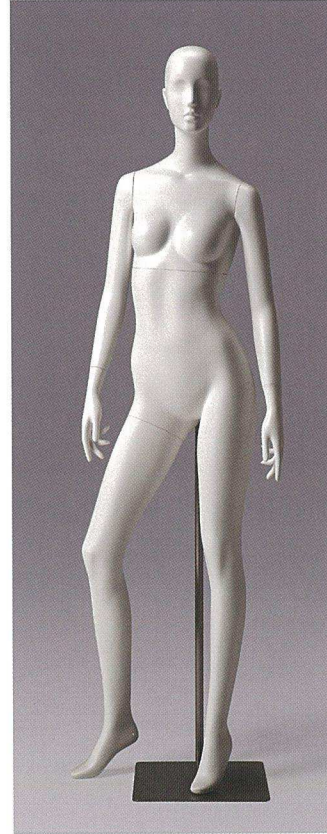

レッグ Y3  
差し込み式手首金具、パネ式足金具

YFUA147

He : 185.0 cm  
B : 79.5 cm  
W : 59.0 cm  
H : 85.5 cm  
Width : 96.0 cm  
Depth : 32.0 cm  
ヒール高 : 8.0 cm  
靴サイズ : 23.0 cm

レッグ Y3  
差し込み式手首金具、パネ式足金具

YFUA148

He : 186.0 cm  
B : 80.0 cm  
W : 59.0 cm  
H : 86.0 cm  
Width : 71.0 cm  
Depth : 63.0 cm  
ヒール高 : 8.0 cm  
靴サイズ : 23.0 cm

腰吊りスタンド 非対応  
レッグ Y3、ロングレッグ Y5  
差し込み式手首金具、パネ式足金具

YFUA149

He : 186.0 cm  
B : 80.0 cm  
W : 59.0 cm  
H : 86.0 cm  
Width : 57.0 cm  
Depth : 51.5 cm  
ヒール高 : 8.0 cm  
靴サイズ : 23.0 cm

腰吊りスタンド 非対応  
レッグ Y3、ロングレッグ Y5  
差し込み式手首金具、パネ式足金具

YFUA150

He : 186.5 cm  
B : 79.0 cm  
W : 60.0 cm  
H : 86.0 cm  
Width : 124.0 cm  
Depth : 26.5 cm  
ヒール高 : 8.0 cm  
靴サイズ : 23.0 cm

レッグ Y3  
差し込み式手首金具、パネ式足金具

YFUA151

He : 186.5 cm  
B : 79.0 cm  
W : 60.0 cm  
H : 86.0 cm  
Width : 58.0 cm  
Depth : 25.5 cm  
ヒール高 : 8.0 cm  
靴サイズ : 23.0 cm