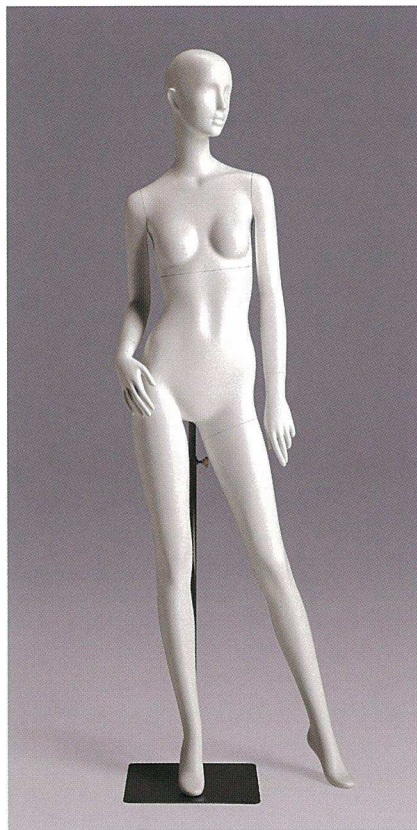

# N e n u

**neutral** ... しばられないしなやかさ。

**no-gender** ... とらわれない自由さ。

**naturally** ... 「確かな自分」でいること。

強く / しなやかに / 可愛らしく /  
かっこよく / ポップに / エレガントに...

幅広く異なるテイストにフィットする現代の女性像。  
ヤマトマネキンが提案する新しいエレガンスです。

## YFUA140

He : 185.0 cm  
 B : 80.0 cm  
 W : 59.5 cm  
 H : 86.5 cm  
 Width : 45.5 cm  
 Depth : 28.0 cm  
 ヒール高 : 8.0 cm  
 靴サイズ : 23.0 cm

レッグ Y3  
 差し込み式手首金具

## YFUA141

He : 186.5 cm  
 B : 79.5 cm  
 W : 60.0 cm  
 H : 85.0 cm  
 Width : 62.0 cm  
 Depth : 36.0 cm  
 ヒール高 : 8.0 cm  
 靴サイズ : 23.0 cm

レッグ Y3  
 差し込み式手首金具、パネ式足金具