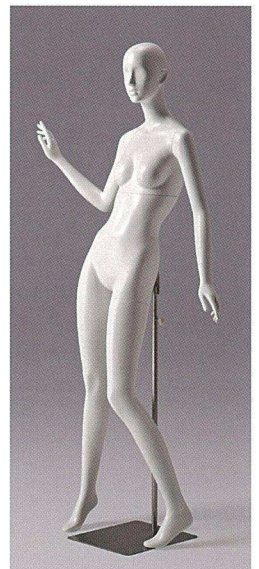

## YFUA143

He : 187.0 cm  
 B : 80.0 cm  
 W : 60.5 cm  
 H : 86.0 cm  
 Width : 67.0 cm  
 Depth : 32.0 cm  
 ヒール高 : 8.0 cm  
 靴サイズ : 23.0 cm

レッグ Y3  
 差し込み式手首金具、パネ式足金具

YFUA144

He : 187.0 cm  
B : 80.0 cm  
W : 60.5 cm  
H : 86.0 cm  
Width : 68.0 cm  
Depth : 32.0 cm  
ヒール高 : 8.0 cm  
靴サイズ : 23.0 cm

レッグ Y3  
差し込み式手首金具、パネ式足金具

YFUA145

He : 185.0 cm  
B : 80.0 cm  
W : 59.5 cm  
H : 86.0 cm  
Width : 53.0 cm  
Depth : 43.0 cm  
ヒール高 : 8.0 cm  
靴サイズ : 23.0 cm

レッグ Y3  
差し込み式手首金具、パネ式足金具

YFUA146

He : 185.0 cm  
B : 79.5 cm  
W : 59.0 cm  
H : 85.5 cm  
Width : 60.0 cm  
Depth : 41.0 cm  
ヒール高 : 8.0 cm  
靴サイズ : 23.0 cm

レッグ Y3  
差し込み式手首金具、パネ式足金具

YFUA147

He : 185.0 cm  
B : 79.5 cm  
W : 59.0 cm  
H : 85.5 cm  
Width : 96.0 cm  
Depth : 32.0 cm  
ヒール高 : 8.0 cm  
靴サイズ : 23.0 cm

レッグ Y3  
差し込み式手首金具、パネ式足金具

YFUA148

He : 186.0 cm  
B : 80.0 cm  
W : 59.0 cm  
H : 86.0 cm  
Width : 71.0 cm  
Depth : 63.0 cm  
ヒール高 : 8.0 cm  
靴サイズ : 23.0 cm

腰吊りスタンド 非対応  
レッグ Y3、ロングレッグ Y5  
差し込み式手首金具、パネ式足金具

YFUA149

He : 186.0 cm  
B : 80.0 cm  
W : 59.0 cm  
H : 86.0 cm  
Width : 57.0 cm  
Depth : 51.5 cm  
ヒール高 : 8.0 cm  
靴サイズ : 23.0 cm

腰吊りスタンド 非対応  
レッグ Y3、ロングレッグ Y5  
差し込み式手首金具、パネ式足金具