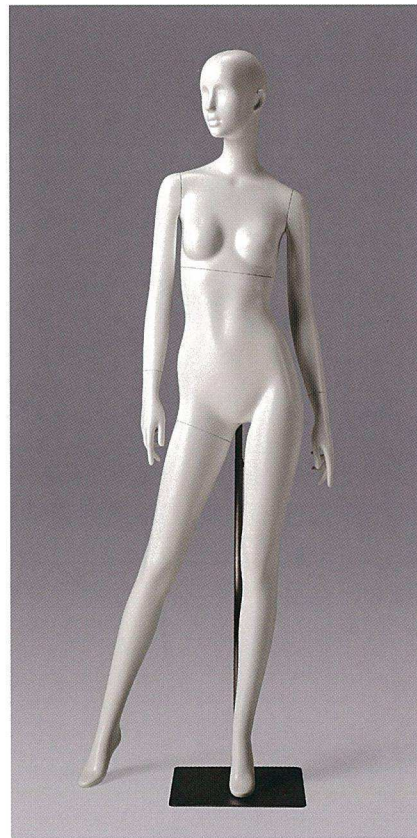

## YFUA140

He : 185.0 cm  
 B : 80.0 cm  
 W : 59.5 cm  
 H : 86.5 cm  
 Width : 45.5 cm  
 Depth : 28.0 cm  
 ヒール高 : 8.0 cm  
 靴サイズ : 23.0 cm

レッグ Y3  
 差し込み式手首金具

## YFUA141

He : 186.5 cm  
 B : 79.5 cm  
 W : 60.0 cm  
 H : 85.0 cm  
 Width : 62.0 cm  
 Depth : 36.0 cm  
 ヒール高 : 8.0 cm  
 靴サイズ : 23.0 cm

レッグ Y3  
 差し込み式手首金具、パネ式足金具

## YFUA142

He : 186.5 cm  
 B : 79.5 cm  
 W : 60.0 cm  
 H : 85.0 cm  
 Width : 68.0 cm  
 Depth : 32.0 cm  
 ヒール高 : 8.0 cm  
 靴サイズ : 23.0 cm

レッグ Y3  
 差し込み式手首金具、パネ式足金具

## YFUA143

He : 187.0 cm  
 B : 80.0 cm  
 W : 60.5 cm  
 H : 86.0 cm  
 Width : 67.0 cm  
 Depth : 32.0 cm  
 ヒール高 : 8.0 cm  
 靴サイズ : 23.0 cm

レッグ Y3  
 差し込み式手首金具、パネ式足金具

YFUA144

He : 187.0 cm  
B : 80.0 cm  
W : 60.5 cm  
H : 86.0 cm  
Width : 68.0 cm  
Depth : 32.0 cm  
ヒール高 : 8.0 cm  
靴サイズ : 23.0 cm