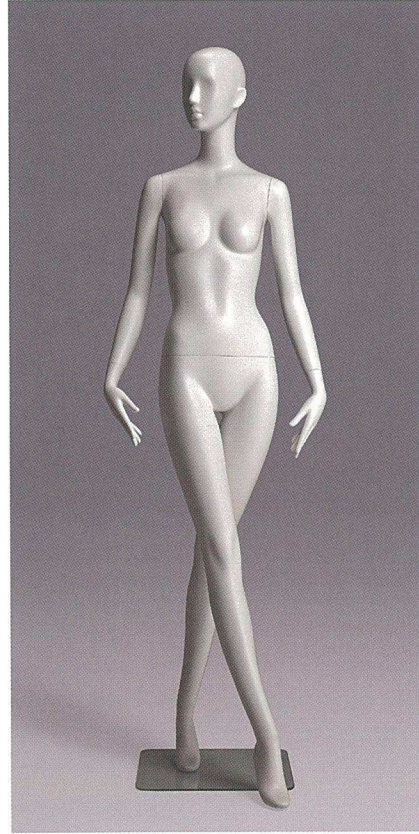

レッグ Y3  
差し込み式手首金具、パネ式足金具

YFUA145

He : 185.0 cm  
B : 80.0 cm  
W : 59.5 cm  
H : 86.0 cm  
Width : 53.0 cm  
Depth : 43.0 cm  
ヒール高 : 8.0 cm  
靴サイズ : 23.0 cm

レッグ Y3  
差し込み式手首金具、パネ式足金具

YFUA146

He : 185.0 cm  
B : 79.5 cm  
W : 59.0 cm  
H : 85.5 cm  
Width : 60.0 cm  
Depth : 41.0 cm  
ヒール高 : 8.0 cm  
靴サイズ : 23.0 cm

レッグ Y3  
差し込み式手首金具、パネ式足金具

YFUA147

He : 185.0 cm  
B : 79.5 cm  
W : 59.0 cm  
H : 85.5 cm  
Width : 96.0 cm  
Depth : 32.0 cm  
ヒール高 : 8.0 cm  
靴サイズ : 23.0 cm

レッグ Y3  
差し込み式手首金具、パネ式足金具

YFUA148

He : 186.0 cm  
B : 80.0 cm  
W : 59.0 cm  
H : 86.0 cm  
Width : 71.0 cm  
Depth : 63.0 cm  
ヒール高 : 8.0 cm  
靴サイズ : 23.0 cm

腰吊りスタンド 非対応  
レッグ Y3、ロングレッグ Y5  
差し込み式手首金具、パネ式足金具

YFUA149

He : 186.0 cm  
B : 80.0 cm  
W : 59.0 cm  
H : 86.0 cm  
Width : 57.0 cm  
Depth : 51.5 cm  
ヒール高 : 8.0 cm  
靴サイズ : 23.0 cm

腰吊りスタンド 非対応  
レッグ Y3、ロングレッグ Y5  
差し込み式手首金具、パネ式足金具

YFUA150

He : 186.5 cm  
B : 79.0 cm  
W : 60.0 cm  
H : 86.0 cm  
Width : 124.0 cm  
Depth : 26.5 cm  
ヒール高 : 8.0 cm  
靴サイズ : 23.0 cm

レッグ Y3  
差し込み式手首金具、パネ式足金具

YFUA151

He : 186.5 cm  
B : 79.0 cm  
W : 60.0 cm  
H : 86.0 cm  
Width : 58.0 cm  
Depth : 25.5 cm  
ヒール高 : 8.0 cm  
靴サイズ : 23.0 cm