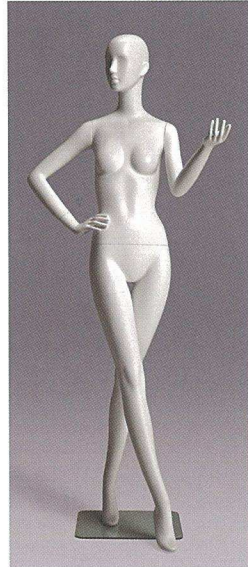

## YFUA143

He : 187.0 cm  
 B : 80.0 cm  
 W : 60.5 cm  
 H : 86.0 cm  
 Width : 67.0 cm  
 Depth : 32.0 cm  
 ヒール高 : 8.0 cm  
 靴サイズ : 23.0 cm

レッグ Y3  
 差し込み式手首金具、パネ式足金具

YFUA144

He : 187.0 cm  
B : 80.0 cm  
W : 60.5 cm  
H : 86.0 cm  
Width : 68.0 cm  
Depth : 32.0 cm  
ヒール高 : 8.0 cm  
靴サイズ : 23.0 cm

レッグ Y3  
差し込み式手首金具、パネ式足金具

YFUA145

He : 185.0 cm  
B : 80.0 cm  
W : 59.5 cm  
H : 86.0 cm  
Width : 53.0 cm  
Depth : 43.0 cm  
ヒール高 : 8.0 cm  
靴サイズ : 23.0 cm

レッグ Y3  
差し込み式手首金具、パネ式足金具

YFUA146

He : 185.0 cm  
B : 79.5 cm  
W : 59.0 cm  
H : 85.5 cm  
Width : 60.0 cm  
Depth : 41.0 cm  
ヒール高 : 8.0 cm  
靴サイズ : 23.0 cm

レッグ Y3  
差し込み式手首金具、パネ式足金具

YFUA147

He : 185.0 cm  
B : 79.5 cm  
W : 59.0 cm  
H : 85.5 cm  
Width : 96.0 cm  
Depth : 32.0 cm  
ヒール高 : 8.0 cm  
靴サイズ : 23.0 cm

レッグ Y3  
差し込み式手首金具、パネ式足金具

YFUA148

He : 186.0 cm  
B : 80.0 cm  
W : 59.0 cm  
H : 86.0 cm  
Width : 71.0 cm  
Depth : 63.0 cm  
ヒール高 : 8.0 cm  
靴サイズ : 23.0 cm

腰吊りスタンド 非対応  
レッグ Y3、ロングレッグ Y5  
差し込み式手首金具、パネ式足金具

YFUA149

He : 186.0 cm  
B : 80.0 cm  
W : 59.0 cm  
H : 86.0 cm  
Width : 57.0 cm  
Depth : 51.5 cm  
ヒール高 : 8.0 cm  
靴サイズ : 23.0 cm

腰吊りスタンド 非対応  
レッグ Y3、ロングレッグ Y5  
差し込み式手首金具、パネ式足金具