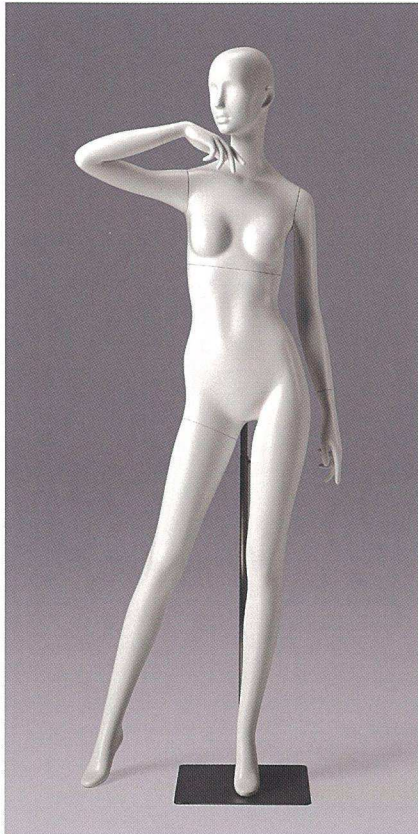

## YFUA141

He : 186.5 cm  
 B : 79.5 cm  
 W : 60.0 cm  
 H : 85.0 cm  
 Width : 62.0 cm  
 Depth : 36.0 cm  
 ヒール高 : 8.0 cm  
 靴サイズ : 23.0 cm

レッグ Y3  
 差し込み式手首金具、パネ式足金具

## YFUA142

He : 186.5 cm  
 B : 79.5 cm  
 W : 60.0 cm  
 H : 85.0 cm  
 Width : 68.0 cm  
 Depth : 32.0 cm  
 ヒール高 : 8.0 cm  
 靴サイズ : 23.0 cm

レッグ Y3  
 差し込み式手首金具、パネ式足金具

## YFUA143

He : 187.0 cm  
 B : 80.0 cm  
 W : 60.5 cm  
 H : 86.0 cm  
 Width : 67.0 cm  
 Depth : 32.0 cm  
 ヒール高 : 8.0 cm  
 靴サイズ : 23.0 cm

レッグ Y3  
 差し込み式手首金具、パネ式足金具

YFUA144

He : 187.0 cm  
B : 80.0 cm  
W : 60.5 cm  
H : 86.0 cm  
Width : 68.0 cm  
Depth : 32.0 cm  
ヒール高 : 8.0 cm  
靴サイズ : 23.0 cm

レッグ Y3  
差し込み式手首金具、パネ式足金具

YFUA145

He : 185.0 cm  
B : 80.0 cm  
W : 59.5 cm  
H : 86.0 cm  
Width : 53.0 cm  
Depth : 43.0 cm  
ヒール高 : 8.0 cm  
靴サイズ : 23.0 cm

レッグ Y3  
差し込み式手首金具、パネ式足金具

YFUA146

He : 185.0 cm  
B : 79.5 cm  
W : 59.0 cm  
H : 85.5 cm  
Width : 60.0 cm  
Depth : 41.0 cm  
ヒール高 : 8.0 cm  
靴サイズ : 23.0 cm