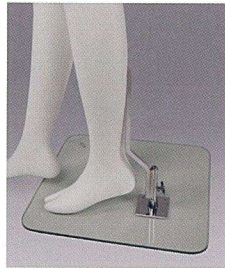

腰吊りスタンド 非対応  
レッグ Y3、ロングレッグ Y5  
差し込み式手首金具、パネ式足金具

YFUA149

He : 186.0 cm  
B : 80.0 cm  
W : 59.0 cm  
H : 86.0 cm  
Width : 57.0 cm  
Depth : 51.5 cm  
ヒール高 : 8.0 cm  
靴サイズ : 23.0 cm

腰吊りスタンド 非対応  
レッグ Y3、ロングレッグ Y5  
差し込み式手首金具、パネ式足金具

YFUA150

He : 186.5 cm  
B : 79.0 cm  
W : 60.0 cm  
H : 86.0 cm  
Width : 124.0 cm  
Depth : 26.5 cm  
ヒール高 : 8.0 cm  
靴サイズ : 23.0 cm

レッグ Y3  
差し込み式手首金具、パネ式足金具

YFUA151

He : 186.5 cm  
B : 79.0 cm  
W : 60.0 cm  
H : 86.0 cm  
Width : 58.0 cm  
Depth : 25.5 cm  
ヒール高 : 8.0 cm  
靴サイズ : 23.0 cm

レッグ Y3  
差し込み式手首金具、パネ式足金具

--- 各種スタンド仕様 ---

腰吊りスタンド W 34.0 × D 38.0

フットベース

レッグ Y3

レッグ Y5

--- 各種ジョイント仕様 ---

差し込み式手首金具