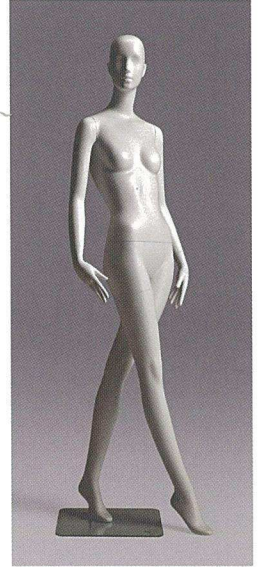

レッグ Y3  
差し込み式手首金具、パネ式足金具

YFUA145

He : 185.0 cm  
B : 80.0 cm  
W : 59.5 cm  
H : 86.0 cm  
Width : 53.0 cm  
Depth : 43.0 cm  
ヒール高 : 8.0 cm  
靴サイズ : 23.0 cm

レッグ Y3  
差し込み式手首金具、パネ式足金具

YFUA146

He : 185.0 cm  
B : 79.5 cm  
W : 59.0 cm  
H : 85.5 cm  
Width : 60.0 cm  
Depth : 41.0 cm  
ヒール高 : 8.0 cm  
靴サイズ : 23.0 cm

レッグ Y3  
差し込み式手首金具、パネ式足金具

YFUA147

He : 185.0 cm  
B : 79.5 cm  
W : 59.0 cm  
H : 85.5 cm  
Width : 96.0 cm  
Depth : 32.0 cm  
ヒール高 : 8.0 cm  
靴サイズ : 23.0 cm

レッグ Y3  
差し込み式手首金具、パネ式足金具

YFUA148

He : 186.0 cm  
B : 80.0 cm  
W : 59.0 cm  
H : 86.0 cm  
Width : 71.0 cm  
Depth : 63.0 cm  
ヒール高 : 8.0 cm  
靴サイズ : 23.0 cm

腰吊りスタンド 非対応  
レッグ Y3、ロングレッグ Y5  
差し込み式手首金具、パネ式足金具

YFUA149

He : 186.0 cm  
B : 80.0 cm  
W : 59.0 cm  
H : 86.0 cm  
Width : 57.0 cm  
Depth : 51.5 cm  
ヒール高 : 8.0 cm  
靴サイズ : 23.0 cm

腰吊りスタンド 非対応  
レッグ Y3、ロングレッグ Y5  
差し込み式手首金具、パネ式足金具

YFUA150

He : 186.5 cm  
B : 79.0 cm  
W : 60.0 cm  
H : 86.0 cm  
Width : 124.0 cm  
Depth : 26.5 cm  
ヒール高 : 8.0 cm  
靴サイズ : 23.0 cm

レッグ Y3  
差し込み式手首金具、パネ式足金具

YFUA151

He : 186.5 cm  
B : 79.0 cm  
W : 60.0 cm  
H : 86.0 cm  
Width : 58.0 cm  
Depth : 25.5 cm  
ヒール高 : 8.0 cm  
靴サイズ : 23.0 cm