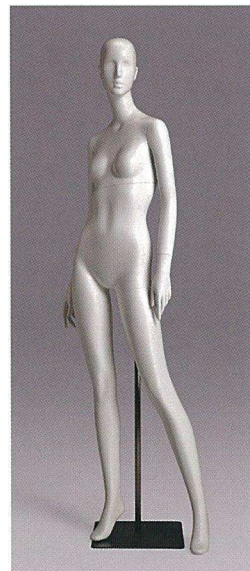

## YFUA140

He : 185.0 cm  
 B : 80.0 cm  
 W : 59.5 cm  
 H : 86.5 cm  
 Width : 45.5 cm  
 Depth : 28.0 cm  
 ヒール高 : 8.0 cm  
 靴サイズ : 23.0 cm

レッグ Y3  
 差し込み式手首金具

## YFUA141

He : 186.5 cm  
 B : 79.5 cm  
 W : 60.0 cm  
 H : 85.0 cm  
 Width : 62.0 cm  
 Depth : 36.0 cm  
 ヒール高 : 8.0 cm  
 靴サイズ : 23.0 cm

レッグ Y3  
 差し込み式手首金具、パネ式足金具

## YFUA142

He : 186.5 cm  
 B : 79.5 cm  
 W : 60.0 cm  
 H : 85.0 cm  
 Width : 68.0 cm  
 Depth : 32.0 cm  
 ヒール高 : 8.0 cm  
 靴サイズ : 23.0 cm

レッグ Y3  
 差し込み式手首金具、パネ式足金具

## YFUA143

He : 187.0 cm  
 B : 80.0 cm  
 W : 60.5 cm  
 H : 86.0 cm  
 Width : 67.0 cm  
 Depth : 32.0 cm  
 ヒール高 : 8.0 cm  
 靴サイズ : 23.0 cm

レッグ Y3  
 差し込み式手首金具、パネ式足金具

YFUA144

He : 187.0 cm  
B : 80.0 cm  
W : 60.5 cm  
H : 86.0 cm  
Width : 68.0 cm  
Depth : 32.0 cm  
ヒール高 : 8.0 cm  
靴サイズ : 23.0 cm