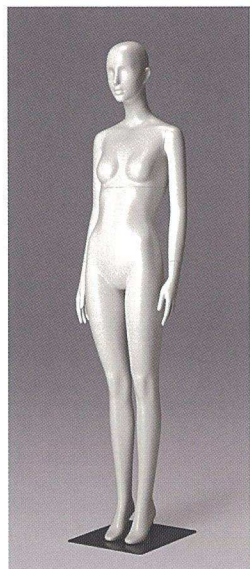

# N e n u

**neutral** ... しばられないしなやかさ。

**no-gender** ... とらわれない自由さ。

**naturally** ... 「確かな自分」でいること。

強く / しなやかに / 可愛らしく /  
かっこよく / ポップに / エレガントに...

幅広く異なるテイストにフィットする現代の女性像。  
ヤマトマネキンが提案する新しいエレガンスです。

## YFUA140

He : 185.0 cm  
 B : 80.0 cm  
 W : 59.5 cm  
 H : 86.5 cm  
 Width : 45.5 cm  
 Depth : 28.0 cm  
 ヒール高 : 8.0 cm  
 靴サイズ : 23.0 cm

レッグ Y3  
 差し込み式手首金具

## YFUA141

He : 186.5 cm  
 B : 79.5 cm  
 W : 60.0 cm  
 H : 85.0 cm  
 Width : 62.0 cm  
 Depth : 36.0 cm  
 ヒール高 : 8.0 cm  
 靴サイズ : 23.0 cm

レッグ Y3  
 差し込み式手首金具、パネ式足金具