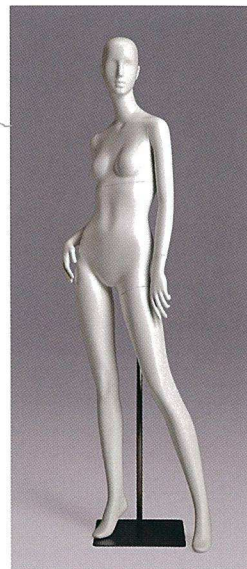

# N e n u

**neutral** ... しばられないしなやかさ。

**no-gender** ... とらわれない自由さ。

**naturally** ... 「確かな自分」でいること。

強く / しなやかに / 可愛らしく /  
かっこよく / ポップに / エレガントに...

幅広く異なるテイストにフィットする現代の女性像。  
ヤマトマネキンが提案する新しいエレガンスです。

# STYLE YFUA140~151

## YFUA140

He : 185.0 cm  
 B : 80.0 cm  
 W : 59.5 cm  
 H : 86.5 cm  
 Width : 45.5 cm  
 Depth : 28.0 cm  
 ヒール高 : 8.0 cm  
 靴サイズ : 23.0 cm

レッグ Y3  
 差し込み式手首金具

## YFUA141

He : 186.5 cm  
 B : 79.5 cm  
 W : 60.0 cm  
 H : 85.0 cm  
 Width : 62.0 cm  
 Depth : 36.0 cm  
 ヒール高 : 8.0 cm  
 靴サイズ : 23.0 cm

レッグ Y3  
 差し込み式手首金具、パネ式足金具