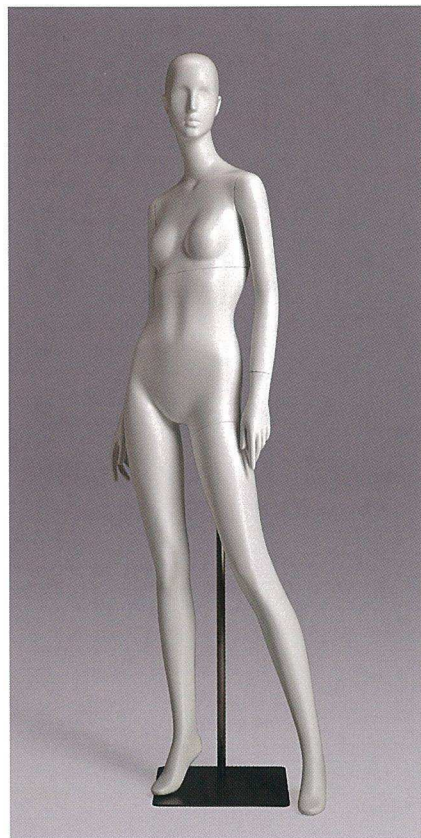

# N e n u

**neutral** ... しばられないしなやかさ。

**no-gender** ... とらわれない自由さ。

**naturally** ... 「確かな自分」でいること。

強く / しなやかに / 可愛らしく /  
かっこよく / ポップに / エレガントに...

幅広く異なるテイストにフィットする現代の女性像。  
ヤマトマネキンが提案する新しいエレガンスです。

## YFUA140

He : 185.0 cm  
 B : 80.0 cm  
 W : 59.5 cm  
 H : 86.5 cm  
 Width : 45.5 cm  
 Depth : 28.0 cm  
 ヒール高 : 8.0 cm  
 靴サイズ : 23.0 cm

レッグ Y3  
 差し込み式手首金具

## YFUA141

He : 186.5 cm  
 B : 79.5 cm  
 W : 60.0 cm  
 H : 85.0 cm  
 Width : 62.0 cm  
 Depth : 36.0 cm  
 ヒール高 : 8.0 cm  
 靴サイズ : 23.0 cm

レッグ Y3  
 差し込み式手首金具、パネ式足金具

## YFUA142

He : 186.5 cm  
 B : 79.5 cm  
 W : 60.0 cm  
 H : 85.0 cm  
 Width : 68.0 cm  
 Depth : 32.0 cm  
 ヒール高 : 8.0 cm  
 靴サイズ : 23.0 cm

レッグ Y3  
 差し込み式手首金具、パネ式足金具