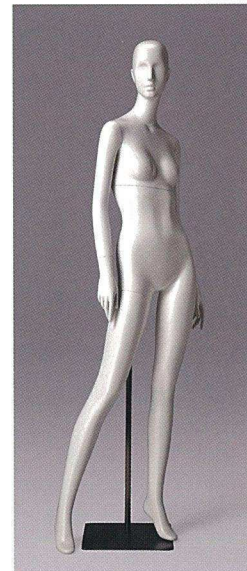

## YFUA140

He : 185.0 cm  
 B : 80.0 cm  
 W : 59.5 cm  
 H : 86.5 cm  
 Width : 45.5 cm  
 Depth : 28.0 cm  
 ヒール高 : 8.0 cm  
 靴サイズ : 23.0 cm

レッグ Y3  
 差し込み式手首金具

## YFUA141

He : 186.5 cm  
 B : 79.5 cm  
 W : 60.0 cm  
 H : 85.0 cm  
 Width : 62.0 cm  
 Depth : 36.0 cm  
 ヒール高 : 8.0 cm  
 靴サイズ : 23.0 cm

レッグ Y3  
 差し込み式手首金具、パネ式足金具

## YFUA142

He : 186.5 cm  
 B : 79.5 cm  
 W : 60.0 cm  
 H : 85.0 cm  
 Width : 68.0 cm  
 Depth : 32.0 cm  
 ヒール高 : 8.0 cm  
 靴サイズ : 23.0 cm

レッグ Y3  
 差し込み式手首金具、パネ式足金具

## YFUA143

He : 187.0 cm  
 B : 80.0 cm  
 W : 60.5 cm  
 H : 86.0 cm  
 Width : 67.0 cm  
 Depth : 32.0 cm  
 ヒール高 : 8.0 cm  
 靴サイズ : 23.0 cm

レッグ Y3  
 差し込み式手首金具、パネ式足金具

YFUA144

He : 187.0 cm  
B : 80.0 cm  
W : 60.5 cm  
H : 86.0 cm  
Width : 68.0 cm  
Depth : 32.0 cm  
ヒール高 : 8.0 cm  
靴サイズ : 23.0 cm