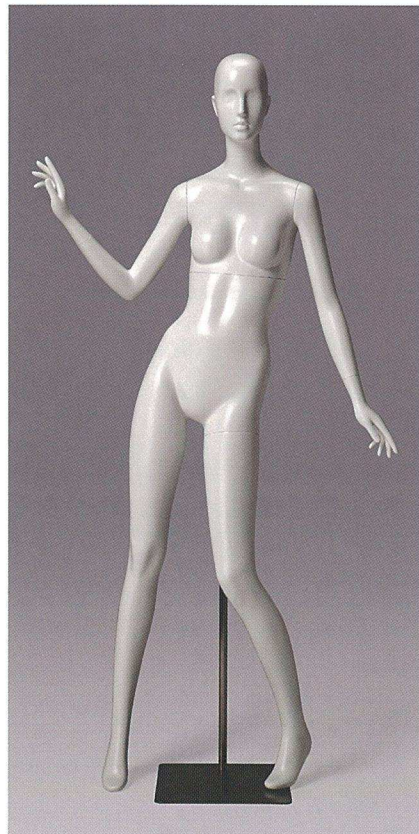

## YFUA143

He : 187.0 cm  
 B : 80.0 cm  
 W : 60.5 cm  
 H : 86.0 cm  
 Width : 67.0 cm  
 Depth : 32.0 cm  
 ヒール高 : 8.0 cm  
 靴サイズ : 23.0 cm

レッグ Y3  
 差し込み式手首金具、パネ式足金具

YFUA144

He : 187.0 cm  
B : 80.0 cm  
W : 60.5 cm  
H : 86.0 cm  
Width : 68.0 cm  
Depth : 32.0 cm  
ヒール高 : 8.0 cm  
靴サイズ : 23.0 cm

レッグ Y3  
差し込み式手首金具、パネ式足金具

YFUA145

He : 185.0 cm  
B : 80.0 cm  
W : 59.5 cm  
H : 86.0 cm  
Width : 53.0 cm  
Depth : 43.0 cm  
ヒール高 : 8.0 cm  
靴サイズ : 23.0 cm

レッグ Y3  
差し込み式手首金具、パネ式足金具

YFUA146

He : 185.0 cm  
B : 79.5 cm  
W : 59.0 cm  
H : 85.5 cm  
Width : 60.0 cm  
Depth : 41.0 cm  
ヒール高 : 8.0 cm  
靴サイズ : 23.0 cm

レッグ Y3  
差し込み式手首金具、パネ式足金具

YFUA147

He : 185.0 cm  
B : 79.5 cm  
W : 59.0 cm  
H : 85.5 cm  
Width : 96.0 cm  
Depth : 32.0 cm  
ヒール高 : 8.0 cm  
靴サイズ : 23.0 cm

レッグ Y3  
差し込み式手首金具、パネ式足金具

YFUA148

He : 186.0 cm  
B : 80.0 cm  
W : 59.0 cm  
H : 86.0 cm  
Width : 71.0 cm  
Depth : 63.0 cm  
ヒール高 : 8.0 cm  
靴サイズ : 23.0 cm

腰吊りスタンド 非対応  
レッグ Y3、ロングレッグ Y5  
差し込み式手首金具、パネ式足金具

YFUA149

He : 186.0 cm  
B : 80.0 cm  
W : 59.0 cm  
H : 86.0 cm  
Width : 57.0 cm  
Depth : 51.5 cm  
ヒール高 : 8.0 cm  
靴サイズ : 23.0 cm

腰吊りスタンド 非対応  
レッグ Y3、ロングレッグ Y5  
差し込み式手首金具、パネ式足金具