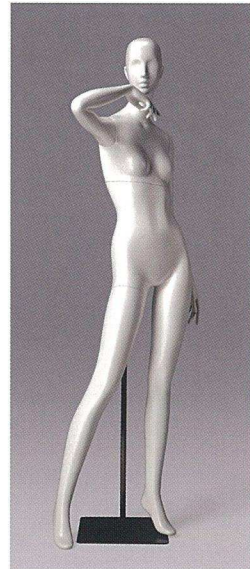

## YFUA141

He : 186.5 cm  
 B : 79.5 cm  
 W : 60.0 cm  
 H : 85.0 cm  
 Width : 62.0 cm  
 Depth : 36.0 cm  
 ヒール高 : 8.0 cm  
 靴サイズ : 23.0 cm

レッグ Y3  
 差し込み式手首金具、パネ式足金具

## YFUA142

He : 186.5 cm  
 B : 79.5 cm  
 W : 60.0 cm  
 H : 85.0 cm  
 Width : 68.0 cm  
 Depth : 32.0 cm  
 ヒール高 : 8.0 cm  
 靴サイズ : 23.0 cm

レッグ Y3  
 差し込み式手首金具、パネ式足金具

## YFUA143

He : 187.0 cm  
 B : 80.0 cm  
 W : 60.5 cm  
 H : 86.0 cm  
 Width : 67.0 cm  
 Depth : 32.0 cm  
 ヒール高 : 8.0 cm  
 靴サイズ : 23.0 cm

レッグ Y3  
 差し込み式手首金具、パネ式足金具

YFUA144

He : 187.0 cm  
B : 80.0 cm  
W : 60.5 cm  
H : 86.0 cm  
Width : 68.0 cm  
Depth : 32.0 cm  
ヒール高 : 8.0 cm  
靴サイズ : 23.0 cm

レッグ Y3  
差し込み式手首金具、パネ式足金具

YFUA145

He : 185.0 cm  
B : 80.0 cm  
W : 59.5 cm  
H : 86.0 cm  
Width : 53.0 cm  
Depth : 43.0 cm  
ヒール高 : 8.0 cm  
靴サイズ : 23.0 cm

レッグ Y3  
差し込み式手首金具、パネ式足金具

YFUA146

He : 185.0 cm  
B : 79.5 cm  
W : 59.0 cm  
H : 85.5 cm  
Width : 60.0 cm  
Depth : 41.0 cm  
ヒール高 : 8.0 cm  
靴サイズ : 23.0 cm